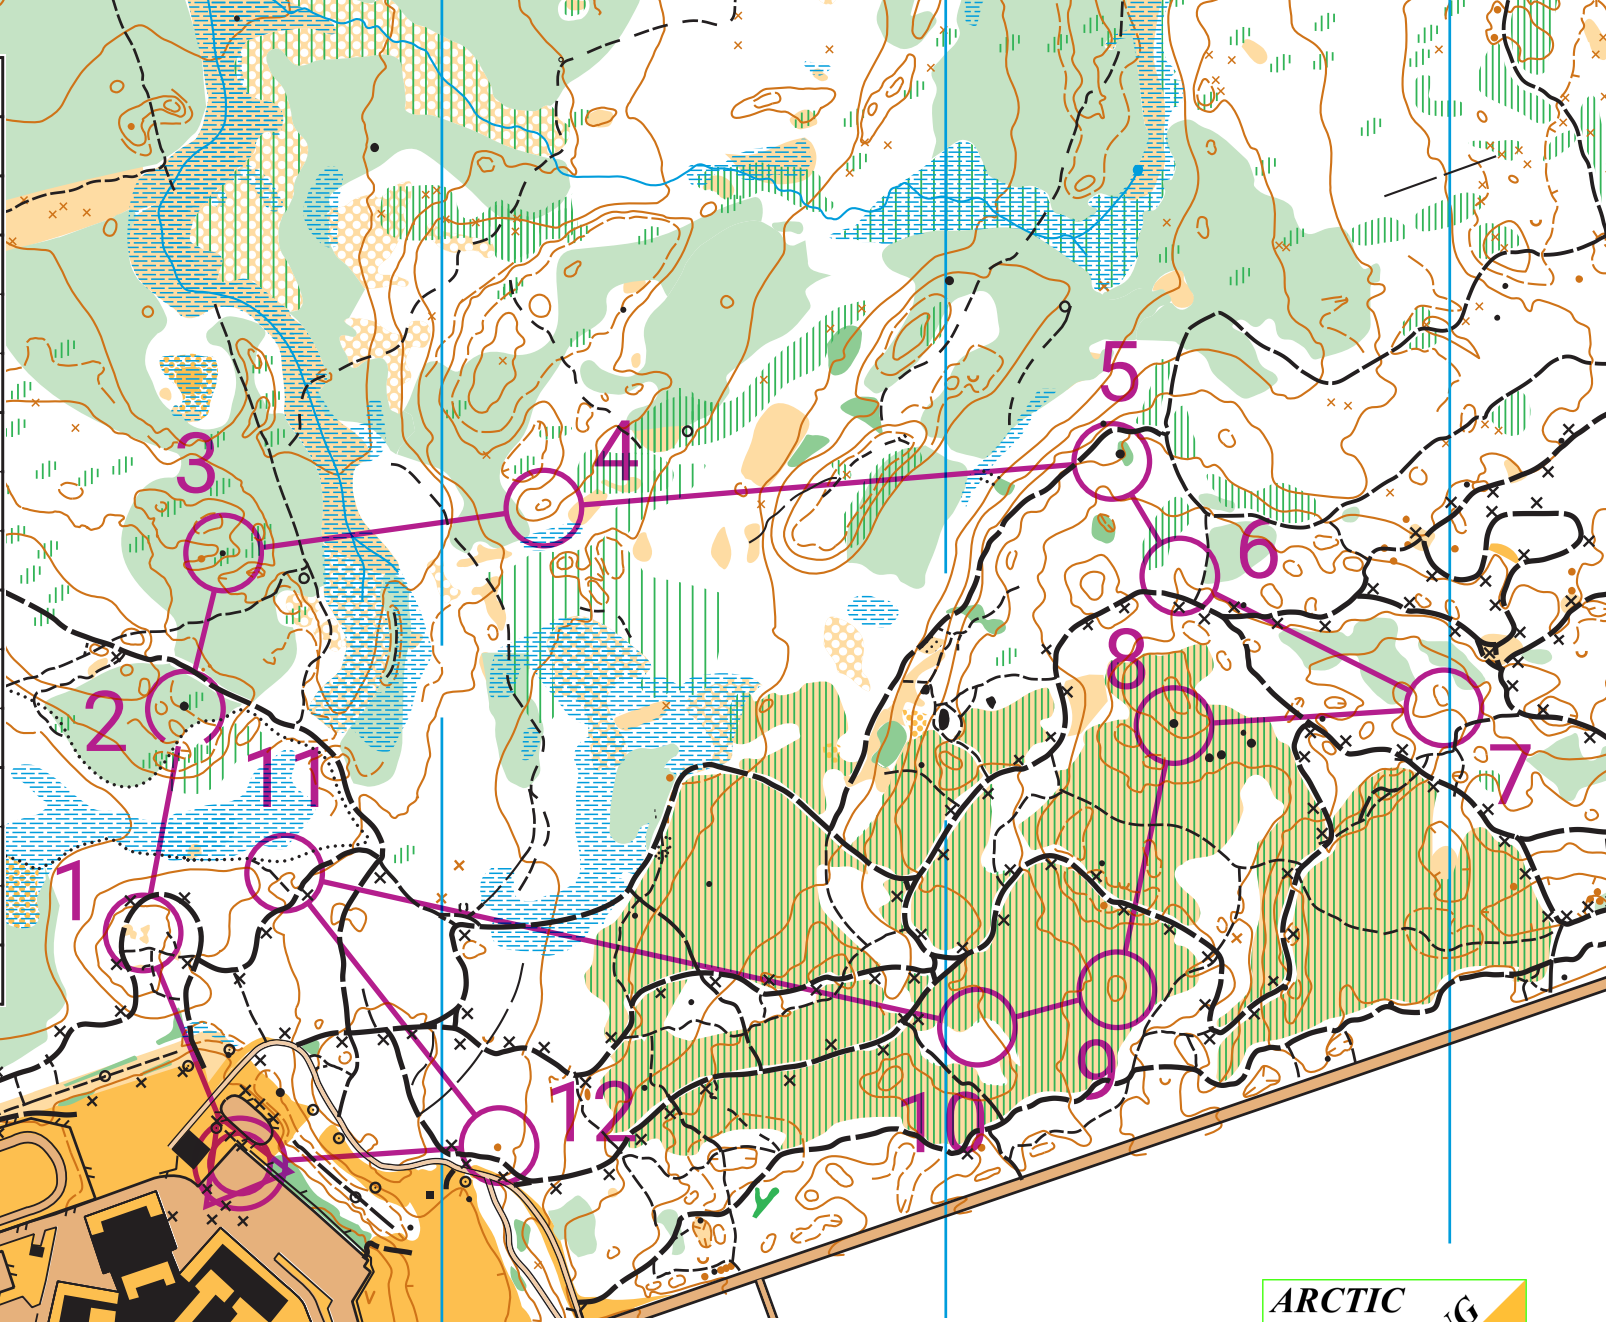

Service_0_12Aug2020

Medium 3.9 km

△				
1	143	⊙		⊙
2	35	▲		
3	139	▲		
4	137	○		⊙
5	130	∩		
6	120	∩		
7	142	∩		
8	125	▲		
9	100	○		
10	133	∩		
11	140	∩		⊙
12	136	•		

260 m

Orienteering Map - Scale in Meters
5 Meter Contours 1:7,500 Scale